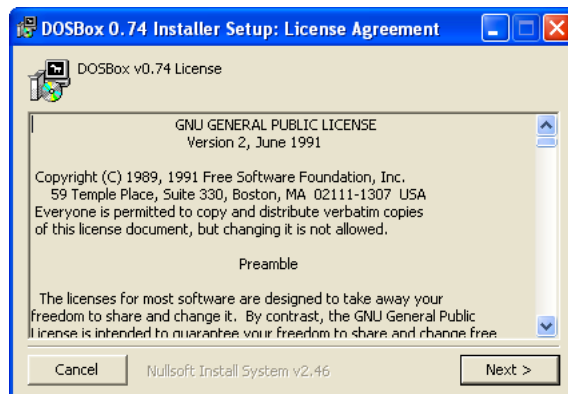

Dropbox: posta@japo.cz

Uzávěrka: 10. února 2014

- Vyhledejte instalátor DOSBoxu a klikněte na něj.

- V úvodním okně je požadováno potvrzení licenčního ujednání.
- Provedete to tlačítkem **NEXT**.

- Další okno vám dává možnost ovlivnit, které komponenty se budou instalovat.
- Ponechte nastavení a potvrďte tlačítkem **NEXT**.