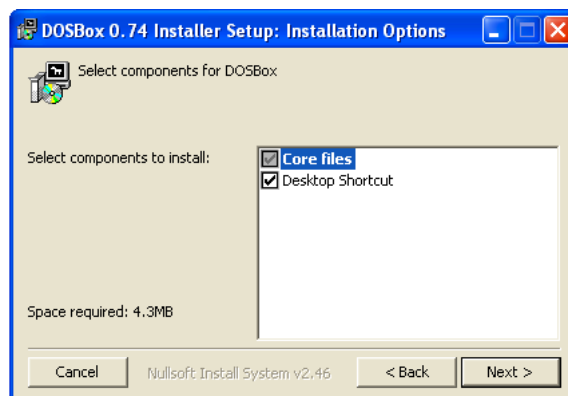

- Další okno vám dává možnost ovlivnit, které komponenty se budou instalovat.
- Ponechte nastavení a potvrďte tlačítkem **NEXT**.