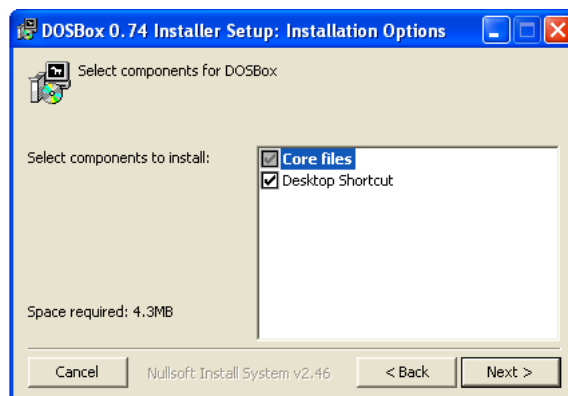

Dropbox: posta@japo.cz

Uzávěrka: 10. února 2014

- Vyhledejte instalátor DOSBoxu a klikněte na něj.

- V úvodním okně je požadováno potvrzení licenčního ujednání.
- Provedete to tlačítkem **NEXT**.

- Další okno vám dává možnost ovlivnit, které komponenty se budou instalovat.
- Ponechte nastavení a potvrďte tlačítkem **NEXT**.