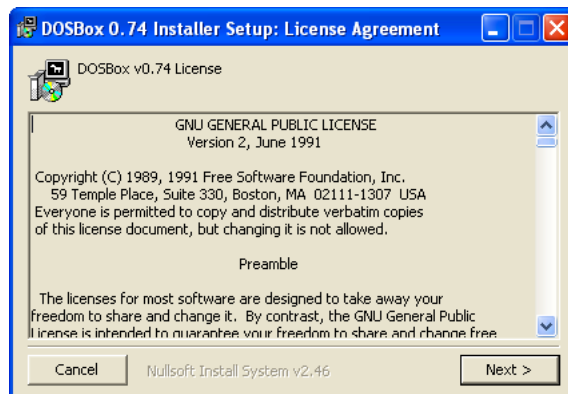

http://www.japo.cz
e-mail: pochly@japo.cz

Uzávěrka: 18. července 2018

- Vyhledejte instalátor DOSBoxu a klikněte na něj.

- V úvodním okně je požadováno potvrzení licenčního ujednání.
- Provedete to tlačítkem **NEXT**.