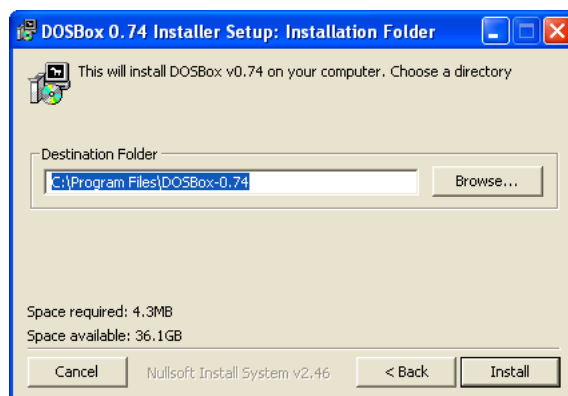

- V dalším okně máte možnost změnit cílovou složku instalace.
- Zde opět doporučujeme ponechat předvolené nastavení a potvrdit tlačítkem **INSTALL**.